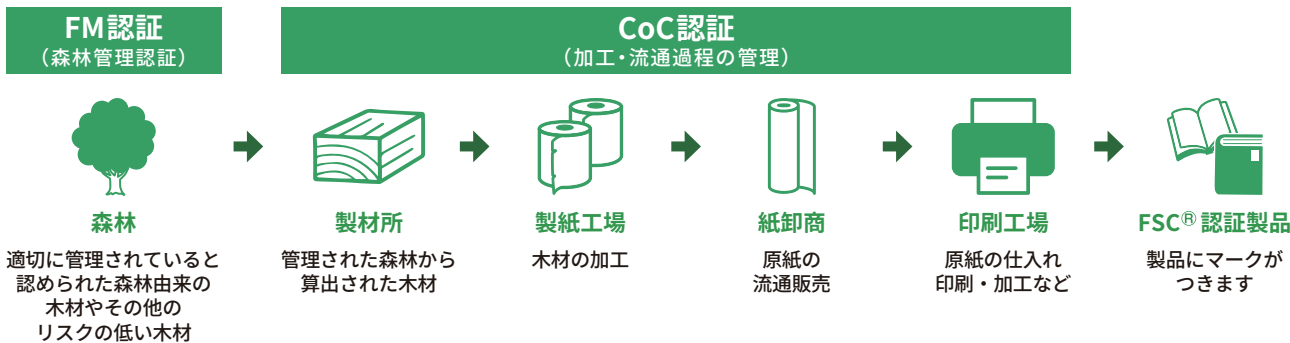

FSC® 認証紙 (森林認証) 取扱い ライセンス番号 FSC®-C172682

福山商事では、FSC® 認証紙 (森林認証紙) を取り扱うことで、世界の森林を守り、持続可能な「紙」製品の販売を目指しています。

※FSC® (Forest Stewardship Council®, 森林管理協議会) とは...

責任ある森林管理を世界に普及させることを目的とする、独立した非営利団体です。

将来の権利や需要を損なうことなく現代の社会的、環境的、経済的な権利や需要を満たすことをビジョン (理念) とし、環境保全の観点からも適切で、社会的な利益、経済的にも継続可能な森林管理を世界に広めることをミッション (使命) としています。